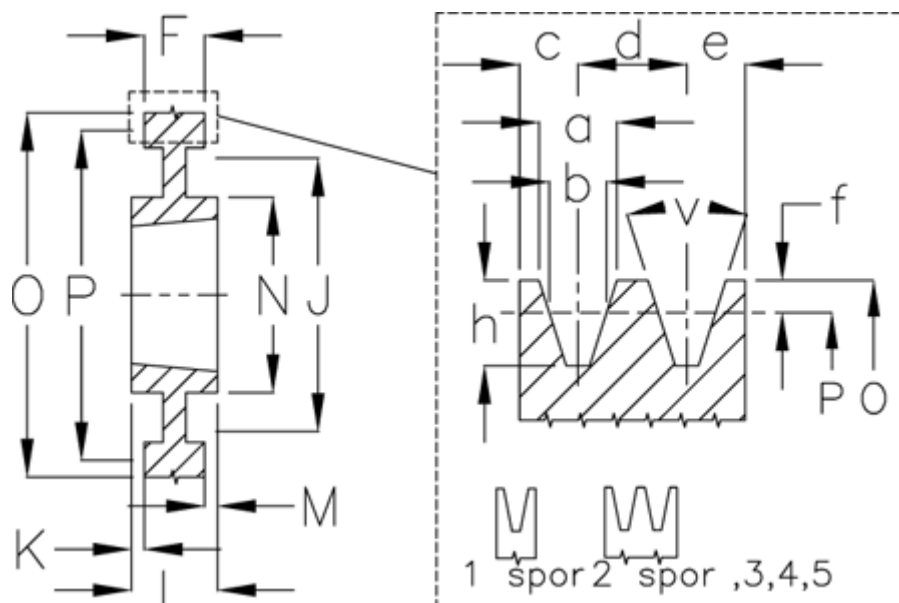

Varenummer: 604110018001
 Beskrivelse: Kileremsskive SPA 180/1 TL1610

Mål

a	= 12.7	f	= 2.8	N	= 92
Antal spor	= 1	F	= 20	O	= 185.5
b	= 11.0	For bøsning	= 1610	P	= 180
Bøsning ø max.	= 42	h	= 13.8	Type	= SPA
c	= 10.0	J	= 145	v	= 38 grader
d	= 15.0	K	= -		
e	= 10.0	L	= 25		
E	= 6	m	= 5.0		